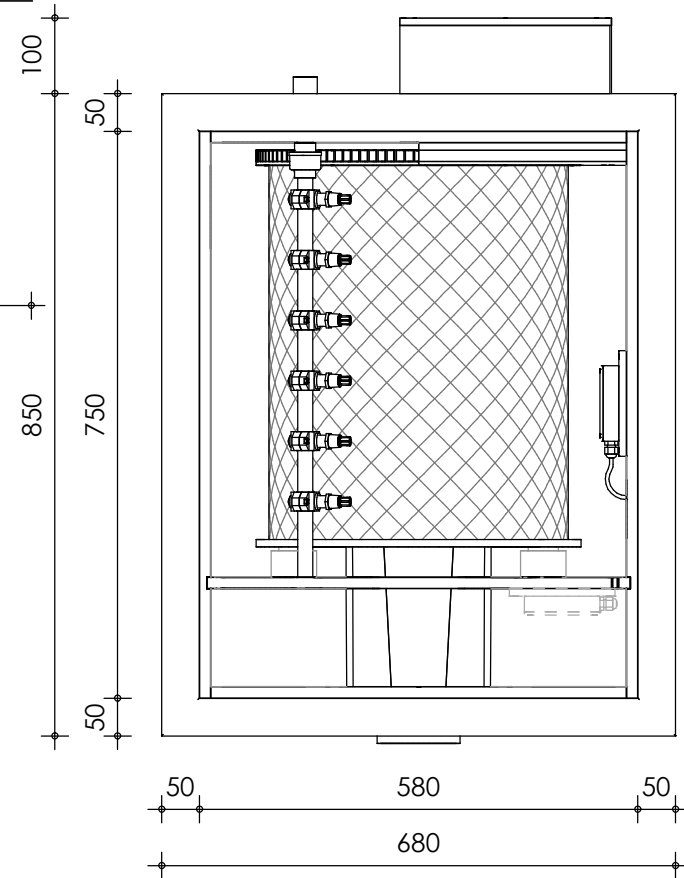

Front view

Right-side view

connection external cleaning pump 32mm

Rear view

Left-side view

Top view

**description:**  
PP35 - Drum filter

**scale :**  
1 : 10

**date/version :**  
v.2023

**water running height :**  
170 mm

*Wasser ist unser Leben*  
**GARTEN**  
Ihr Teich und Pool Profi