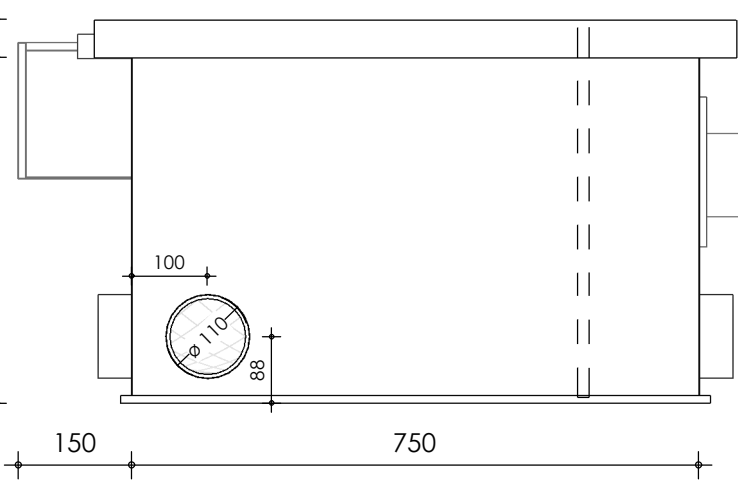

Front view

Right-side view

connection external cleaning pump 32mm

Rear view

Left-side view

Top view

**description:**  
PP35 - Drum filter

**scale :**  
1 : 10

**date/version :**  
v.2023

**water running height :**  
170 mm

*Wasser ist unser Leben*  
**GARTEN**  
Ihr Teich und Pool Profi