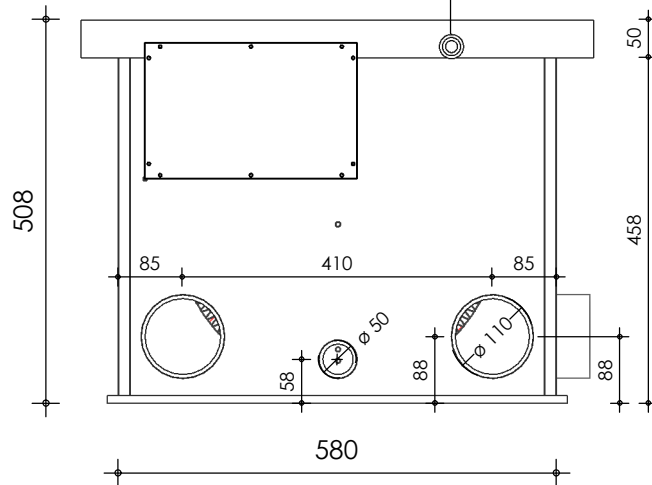

Front view

Right-side view

connection external cleaning pump 32mm

Rear view

Left-side view

Top view

**description:**  
PP35 - Drum filter

**scale :**  
1 : 10

**date/version :**  
v.2023

**water running height :**  
170 mm

*Wasser ist unser Leben*  
**GARTEN**  
Ihr Teich und Pool Profi