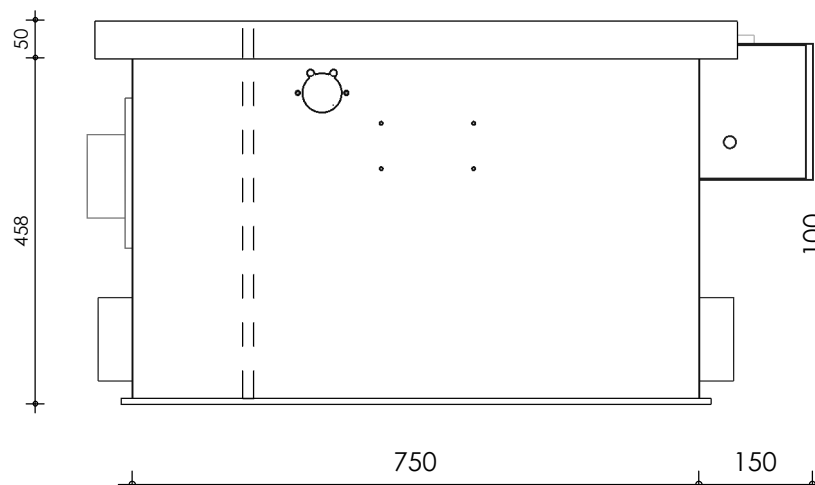

Front view

Right-side view

connection external cleaning pump 32mm

Rear view

Left-side view

Top view

**description:**  
PP35 - Drum filter

**scale :**  
1 : 10

**date/version :**  
v.2023

**water running height :**  
170 mm

*Wasser ist unser Leben*  
**GARTEN**  
Ihr Teich und Pool Profi