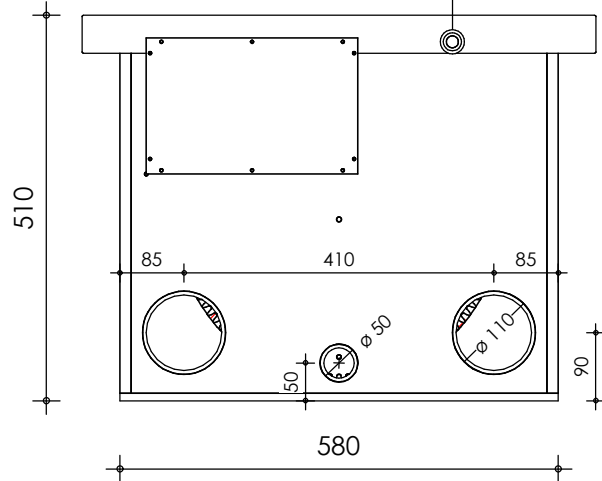

Front view

Right-side view

connection external cleaning  
pump 32mm

Rear view

Left-side view

Top view

**description:**  
PP22 - Drum filter

**scale :**  
1 : 10

**date/version :**  
v.2023

**water running height :**  
170 mm

*Wasser ist unser Leben*  
**GARTEN**  
Ihr Teich und Pool Profi