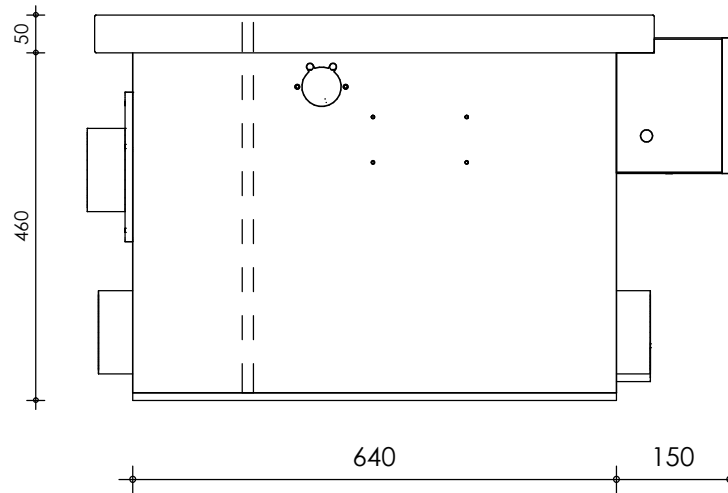

Front view

Right-side view

connection external cleaning  
pump 32mm

Rear view

Left-side view

Top view

**description:**  
PP22 - Drum filter

**scale :**  
1 : 10

**date/version :**  
v.2023

**water running height :**  
170 mm

*Wasser ist unser Leben*  
**GARTEN**  
Ihr Teich und Pool Profi