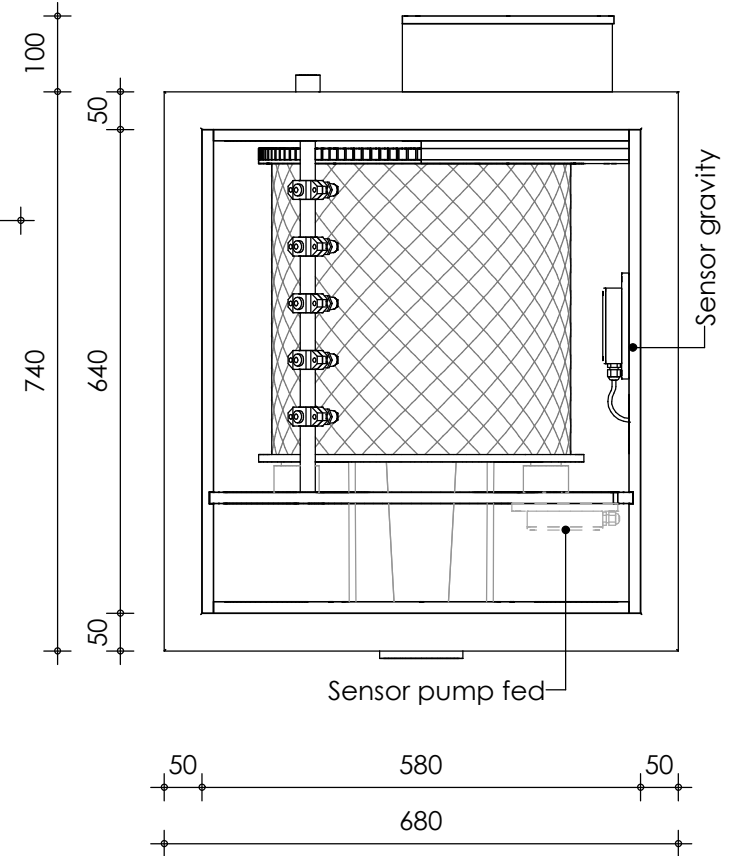

Front view

Right-side view

connection external cleaning  
pump 32mm

Rear view

Left-side view

Top view

**description:**  
PP22 - Drum filter

**scale :**  
1 : 10

**date/version :**  
v.2023

**water running height :**  
170 mm

*Wasser ist unser Leben*  
**GARTEN**  
Ihr Teich und Pool Profi