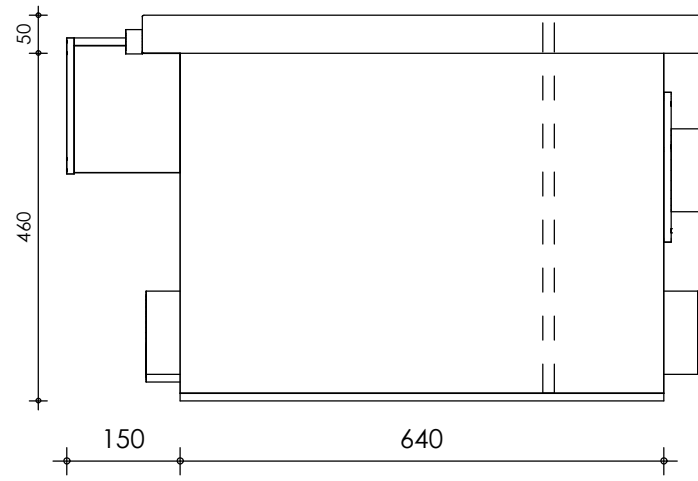

Front view

Right-side view

connection external cleaning  
pump 32mm

Rear view

Left-side view

Top view

**description:**  
PP22 - Drum filter

**scale :**  
1 : 10

**date/version :**  
v.2023

**water running height :**  
170 mm

*Wasser ist unser Leben*  
**GARTEN**  
Ihr Teich und Pool Profi